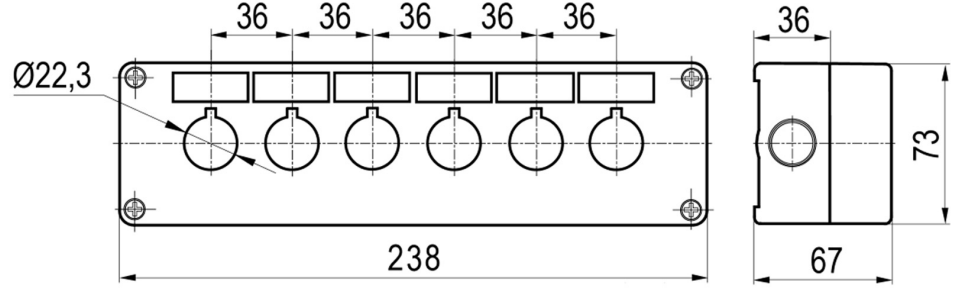

ÜRÜN VERİ SAYFASI

BOŞ KUMANDA KUTULARI

TANIM

Ergonomik kullanım ve yüksek darbe mukavemeti.
Koruma sınıfı yüksek gövde ve çevre şartlarına maksimum dayanım.
Oklu etiketler sayesinde yön tespit kolaylığı.
Montaj kolaylığı.

ÖZELLİKLER

- Ø22 mm düğmeler için uygundur.
- Mekanik darbelere karşı güçlü direnç sağlar.
- Uygun düğmelerle IP65 destekler.

ÜRÜN VERİ SAYFASI

BOŞ KUMANDA KUTULARI

BÖLÜMLER VE BOYUTLAR

ÜRÜN KODU	AÇIKLAMA	RENK
GBK - 6	6'lı Boş Kumanda Kutusu	Sarı-Siyah